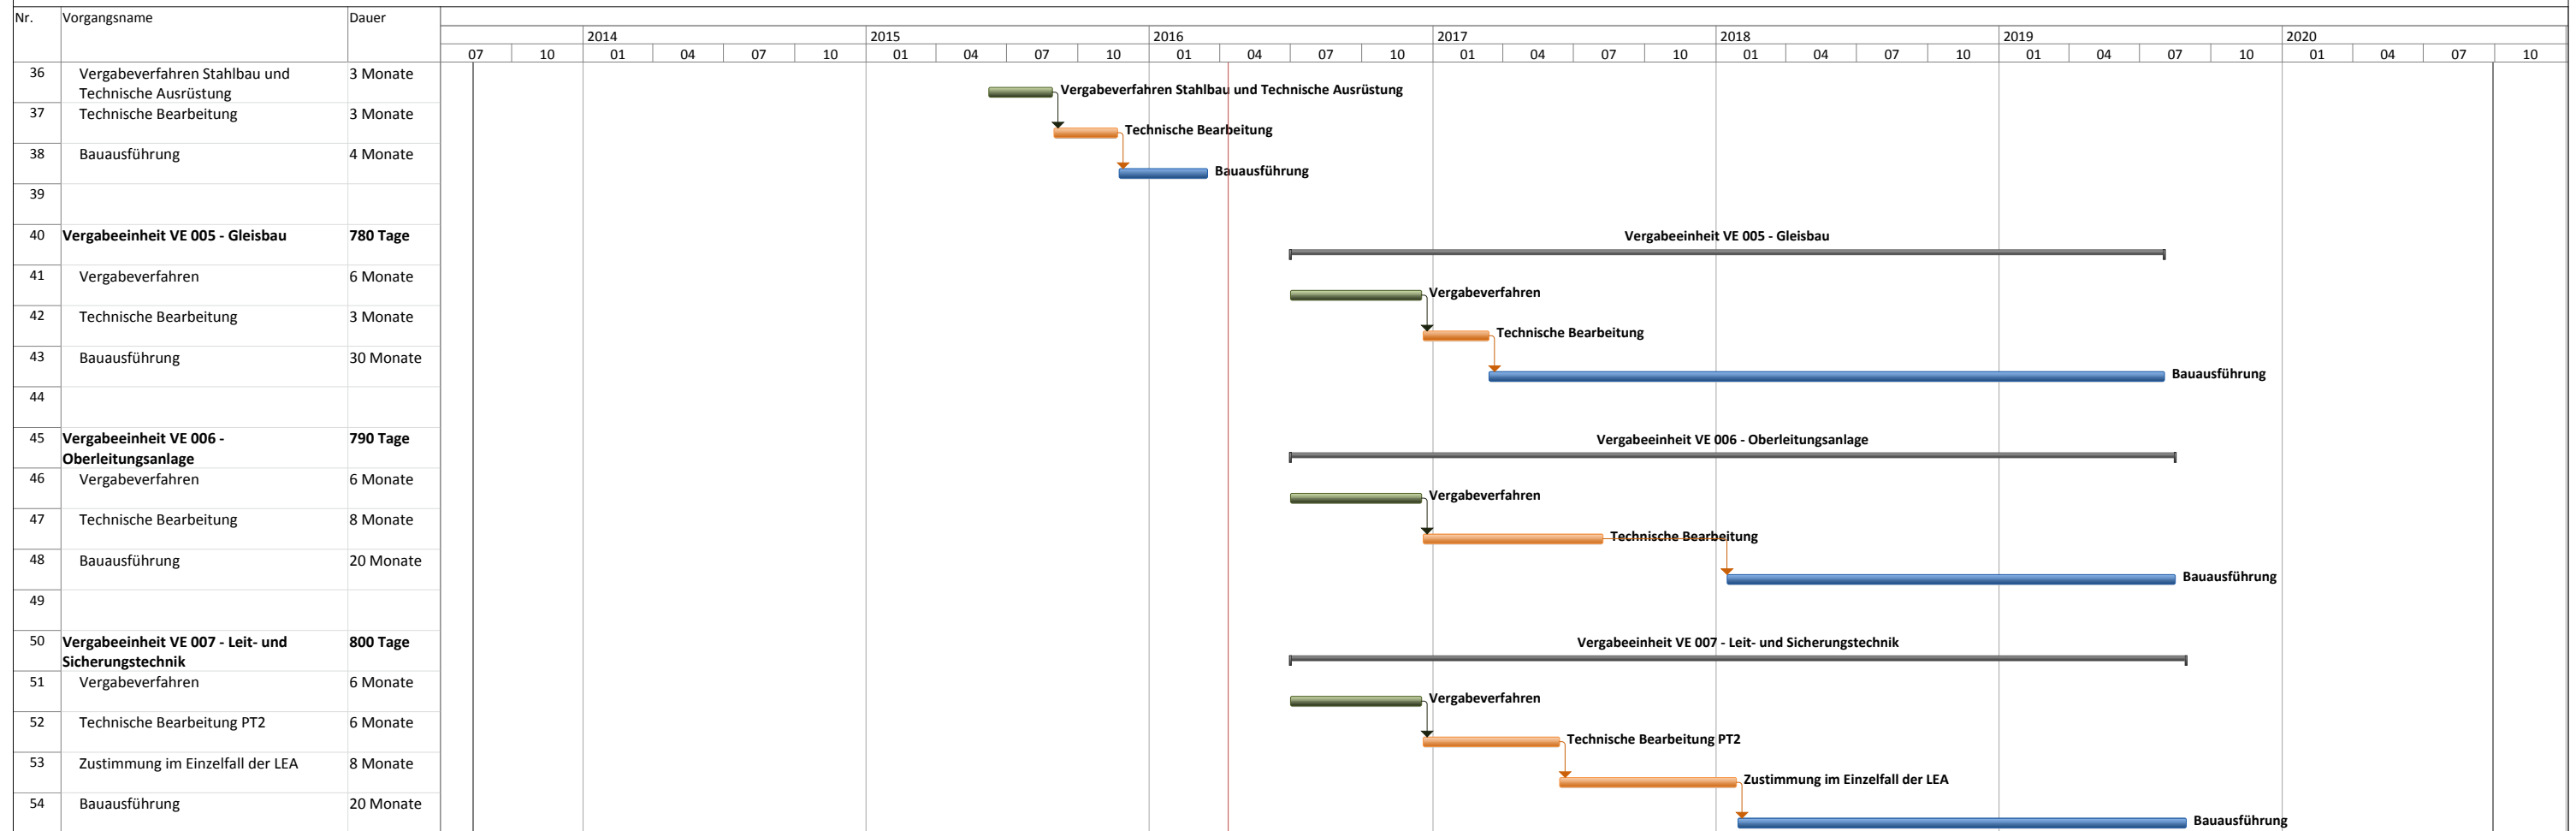

Leistung HPA
Leistung Dritter

Leistung ARGE: Techn. Bearbeitung
Leistung ARGE: Bauausführung

Meilenstein
Sammelvorgang

Schnittstelle zu anderer VE

Leistung HPA Leistung ARGE: Techn. Bearbeitung Meilenstein Schnittstelle zu anderer VE
 Leistung Dritter Leistung ARGE: Bauausführung Sammelvorgang